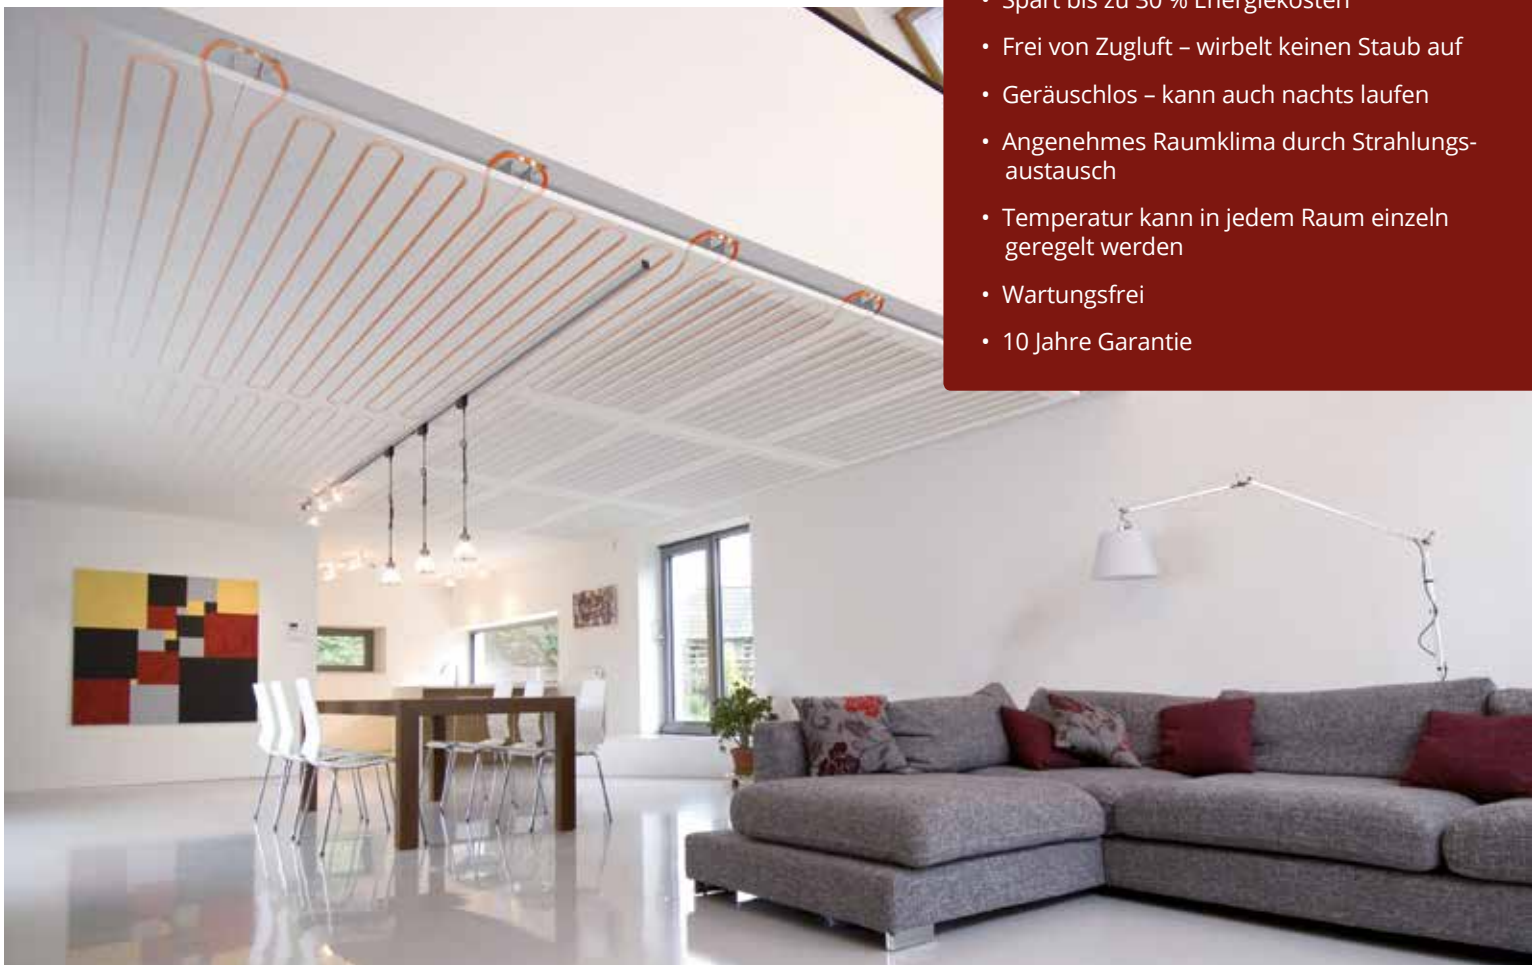

Deckenkühlung - die gesunde Alternative zur Klimaanlage

Die Kühldecke bläst im Gegensatz zur Klimaanlage keine kalte Luft durch den Raum und schafft dadurch ein angenehmes Raumklima. Die Funktionsweise der Deckenkühlung ist einfach und effizient: kaltes Wasser zirkuliert durch die Rohre und kühlt die Decke über ihre gesamte Fläche. Dank Strahlungsaustausch fühlt sich der Mensch wohl: Er gibt überschüssige Wärme über die Umgebung an die Kühlflächen ab. Es entsteht ein angenehm kühles Raumklima – geräuschlos und ohne kalte Luftströme. Ideal für heiße Sommertage. Diese sogenannte Flächenkühlung wird daher auch „**gesunde Kühlung**“ genannt.

Ein Einbau der Deckenkühlung ist jederzeit – auch nach baulicher Fertigstellung des Raumes – möglich.

Modul-Kühlflächen lassen sich ganz einfach auf Decken, Dachschrägen, Massivwänden und Trockenbau-Wänden anbringen.

VORTEILE

- Kurze Montagezeiten - kann auch nachträglich eingebaut werden
- Spart bis zu 30 % Energiekosten
- Frei von Zugluft – wirbelt keinen Staub auf
- Geräuschlos – kann auch nachts laufen
- Angenehmes Raumklima durch Strahlungsaustausch
- Temperatur kann in jedem Raum einzeln geregelt werden
- Wartungsfrei
- 10 Jahre Garantie