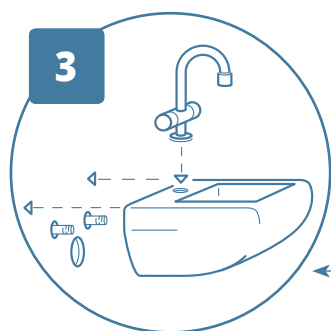

AUSFÜHRUNG

Schnell, sauber, zuverlässig: als kompetenter Ansprechpartner stehen wir Ihnen in allen Projektphasen zur Verfügung. Wir übernehmen die gesamte Abwicklung und die Koordination der Gewerke (Fliesenleger, Trockenbauer, Maler). Dadurch sparen Sie Geld, Zeit und Nerven. Sie werden überrascht sein, wie schnell und einfach Ihr barrierefreies Bad fertig ist.